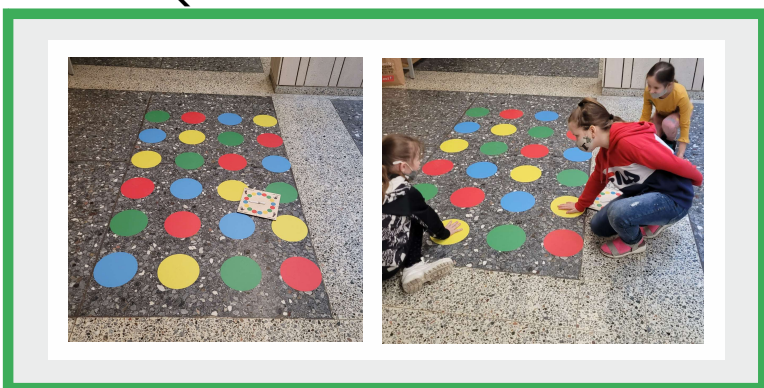

Paredzēta līmēt gaitenī, lai bērni mācītos gadalaikus un to mēnešu nosaukumus.

- 1.5 x 1.5 m
90,- EUR

TWISTER

Komplektā iekļauts

laminēta grīdas uzlīme
apļa izmērs 22cm
griežamais rats

Paredzēts līmēt gaitenī, kāpnēs vai citā brīvā vietā. Lieliska starpbrīžu izklaide.