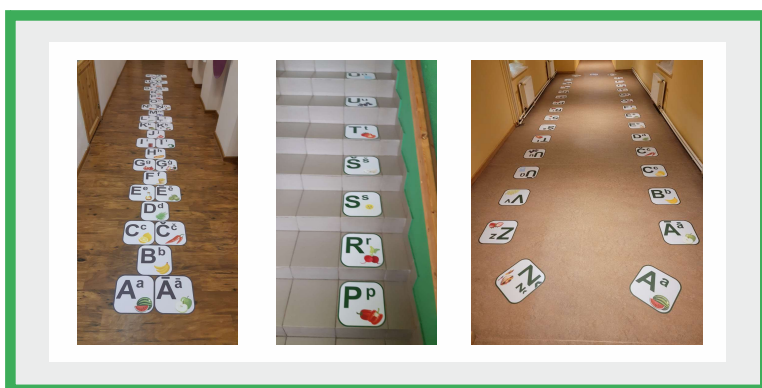

CIPARI

Komplektā iekļauts

laminēta grīdas uzlīme kvadrāta izmērs 28 cm

Paredzēts līmēt gaitenī, kāpnēs vai citā brīvā vietā.
Ciparu skaits 1-25 ar iespēju variēt.

■ 90,- EUR

ALFABĒTS

Komplektā iekļauts

laminēta grīdas uzlīme kvadrāta izmērs 28 cm

Iespējams līmēt vienā rindā, lai bērni to izlektu kā klāšītes.
Kā arī pa vienam burtam uz kāpnēm vai citā ērtā vietā.

■ 6 x 0.5 m
90,- EUR

KLĀSĪTES

Komplektā iekļauts

laminēta grīdas uzlīme

■ 2.3 x 0.6 m
65,- EUR

Paredzēta līmēt gaitenī, lai bērni mācītos gadalaikus un to mēnešu nosaukumus.

- 1.5 x 1.5 m
90,- EUR

TWISTER

Komplektā iekļauts

laminēta grīdas uzlīme
apļa izmērs 22cm
griežamais rats

Paredzēts līmēt gaitenī, kāpnēs vai citā brīvā vietā. Lieliska starpbrīžu izklaide.