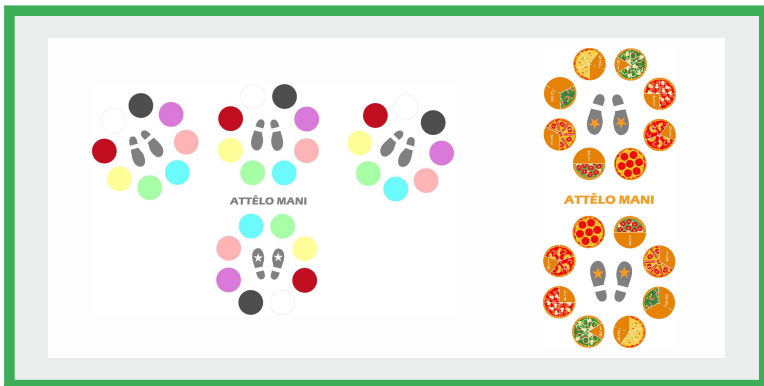

Paredzēta līmēt gaitenī, lai bērni mācītos gadalaikus un to mēnešu nosaukumus.

- 1.5 x 1.5 m
90,- EUR

TWISTER

Komplektā iekļauts

laminēta grīdas uzlīme
apļa izmērs 22cm
griežamais rats

Paredzēts līmēt gaitenī, kāpnēs vai citā brīvā vietā. Lieliska starpbrīžu izklaide.

- 95,- EUR

REIZRĒKINS

Komplektā iekļauts

laminēta grīdas uzlīme
Paredzēta līmēt gaitenī, lai bērni trennētu atmiņu un mācītos vai atkārtotu reizrēķinu.

- 1 x 1 m
65,- EUR
- 2 x 1.2 m
85,- EUR

PLANĒTAS

Komplektā iekļauts

laminēta grīdas uzlīme

Paredzēta līmēt gaitenī, lai bērni mācītos saules sistēmas planētu nosaukumus un to secīgo attālumu no saules.

- 1.2 x 2.2 m
95,- EUR

ATTĒLO MANI

Komplektā iekļauts

laminēta grīdas uzlīme
Paredzēta līmēt gaiteni,
lai bērni izkustēties,
kā arī trenēt atmiņu un
veiklību.

Komplektā iekļauts

laminēta grīdas uzlīme
Paredzēta līmēt gaiteni,
lai bērni trenētu līdzsvaru
un veiklību, kā arī savaldību
un noteikumus.

- 1.5 x 3.5 m
95,- EUR

LABO VĀRDU KRĀSU APLIS

Komplektā iekļauts