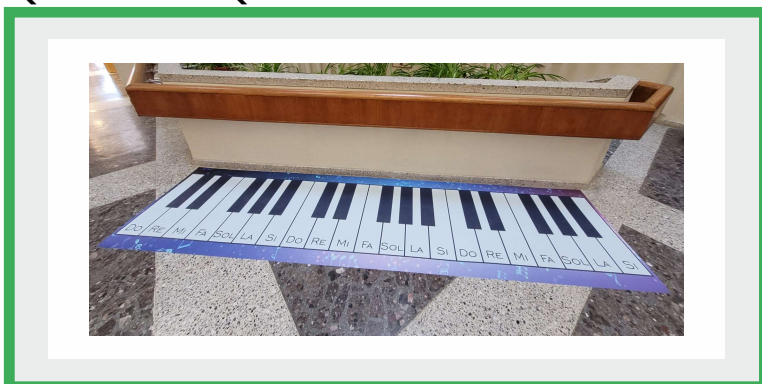

KLAVIATŪRA

Komplektā iekļauts

laminēta grīdas uzlīme
Paredzēta līmēt gaitenī, lai bērni mācītos nošu nosaukumus.

■ 3 x 0.75 m
90,- EUR
■ 4 x 1 m
110,- EUR